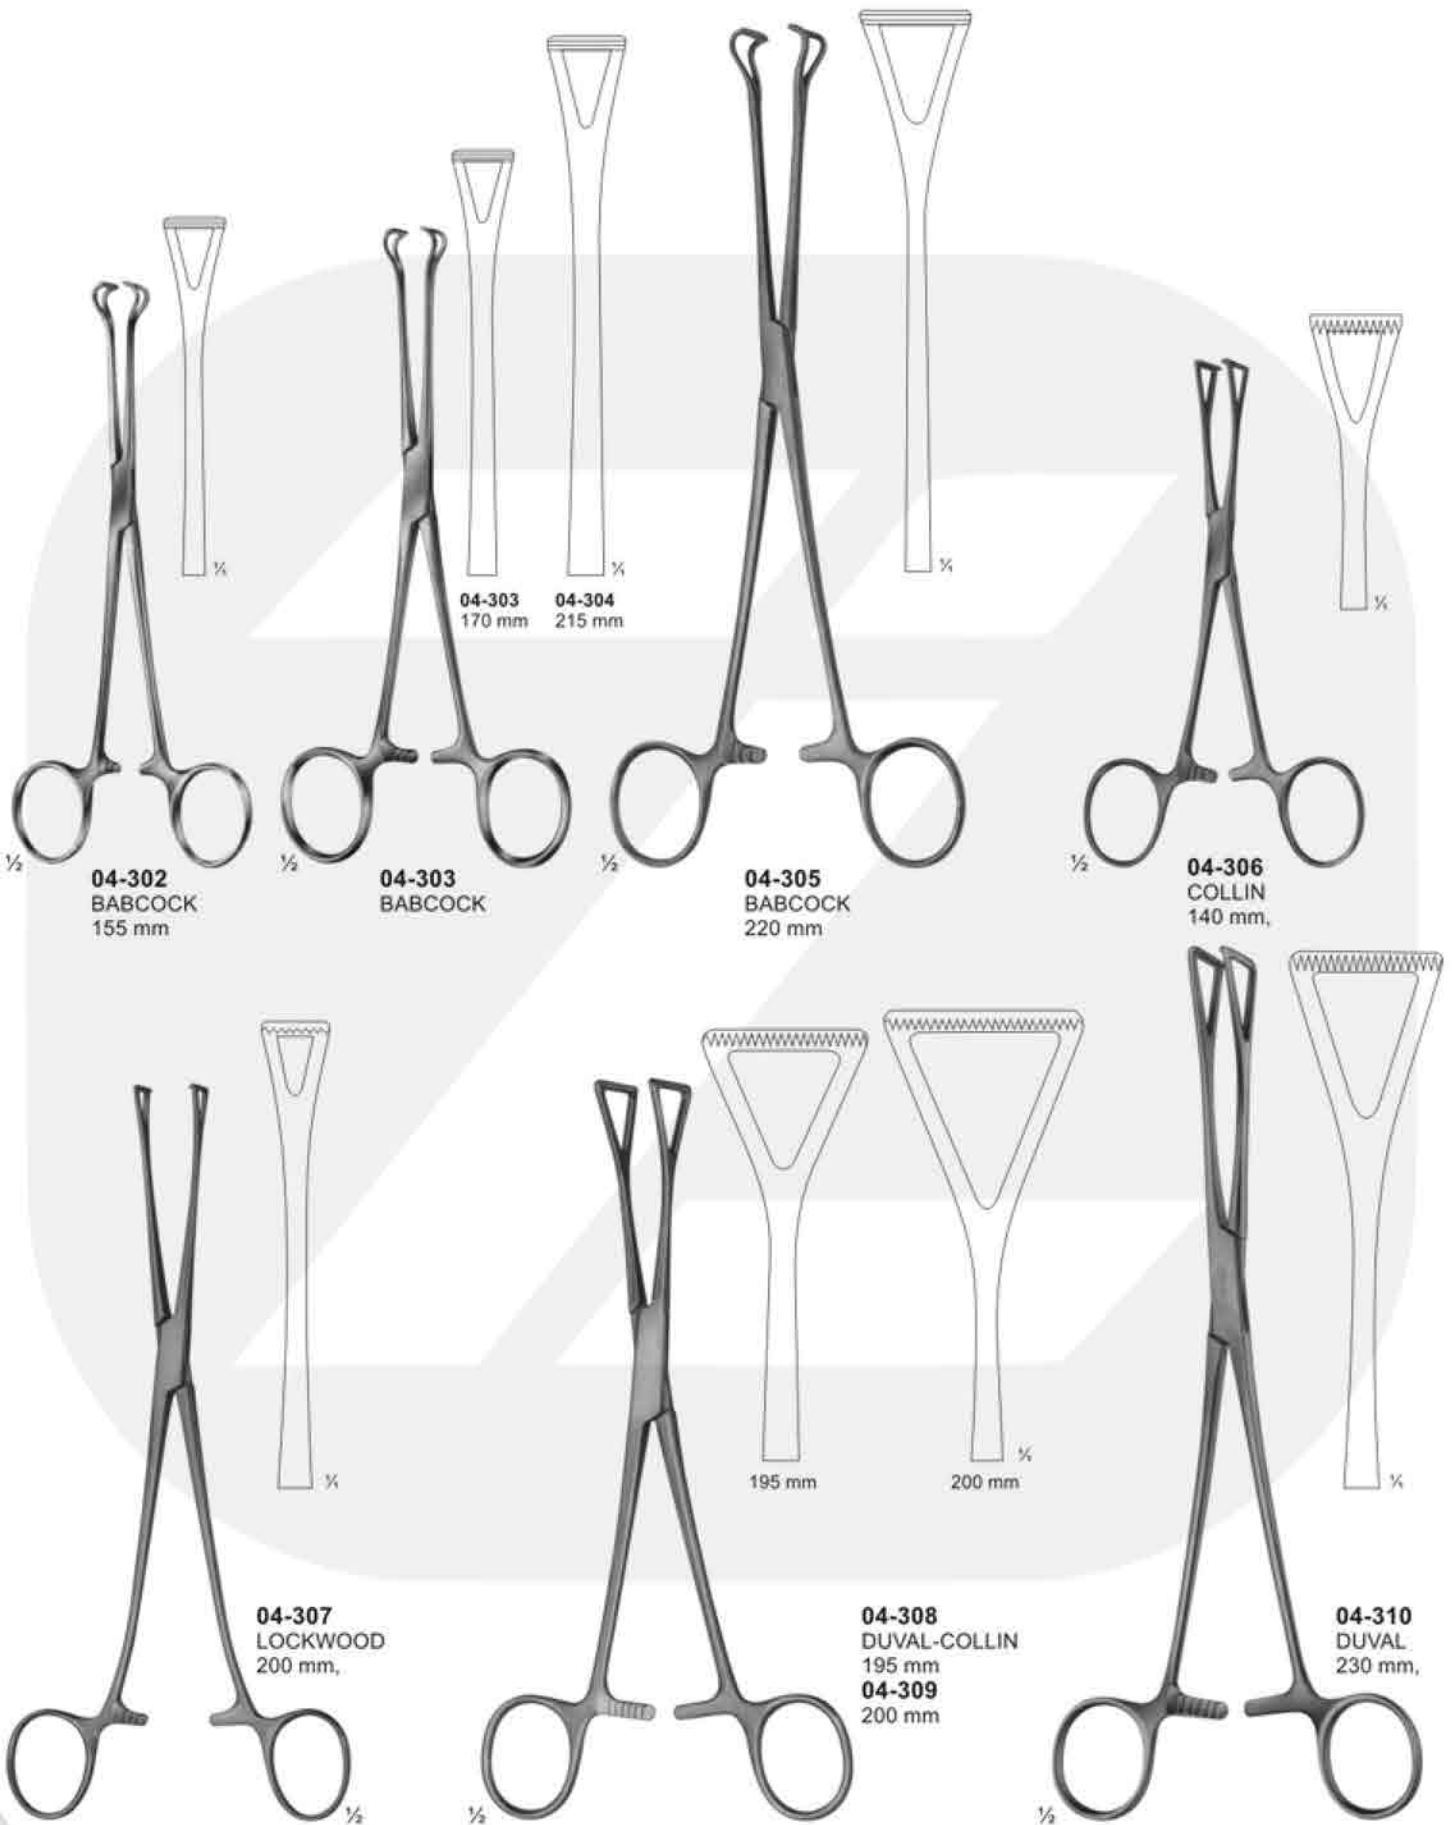

04-293

04-294

1/2
04-293 - 04-294
FOERSTER-BALLENGER
180 mm

04-295
180 mm

04-296
250 mm

1/2
04-295 - 04-296
RAMPLEY

04-297
Smooth Jaws

04-298
Smooth Jaws

04-299
Serrated Jaws

04-300
Serrated Jaws

1/4

1/2
04-297 - 04-300
FOERSTER-BALLENGER
240 mm

04-301
PENNINGTON
155 mm

Intestinal Grasping Forceps

Artery Traction - and Tissue Grasping Forceps

04-311
CHAPUT
 2 x 3 teeth
 125 mm

04-312
BABY-ALLIS
 4 x 5 teeth
 130 mm

04-313
BOYS-ALLIS
 5 x 6 teeth sharp
 155 mm

04-314
ALLIS
 5 x 6 teeth
 155 mm

04-315
LAHEY
 155 mm

04-316
LAHEY
 155 mm

04-317
BRAUN
 155 mm

04-318
MUSEUX
 200 mm

Towel Clamps

04-319
JONES
85 mm

04-320
ENGL. MOD.
85 mm

04-321 - 04-322
SCHAEDEL
85 mm

04-323
DOYEN
110 mm

04-324
DOYEN
180 mm

04-325
130 mm

04-326
155 mm

04-327
195 mm