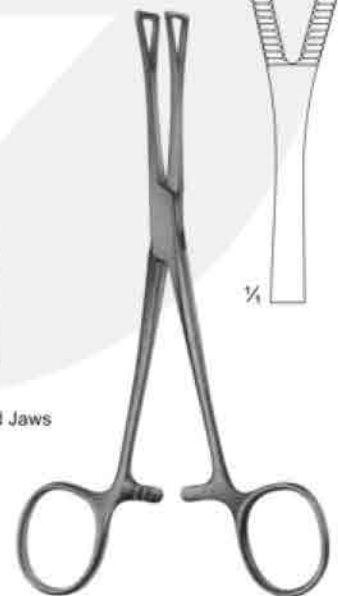

04-293

04-294

1/2
04-293 - 04-294
FOERSTER-BALLENGER
180 mm

04-295
180 mm

04-296
250 mm

1/2
04-295 - 04-296
RAMPLEY

04-297
Smooth Jaws

04-298
Smooth Jaws

04-299
Serrated Jaws

04-300
Serrated Jaws

1/4

1/2
04-297 - 04-300
FOERSTER-BALLENGER
240 mm

04-301
PENNINGTON
155 mm

Intestinal Grasping Forceps

Artery Traction - and Tissue Grasping Forceps

04-311
CHAPUT
 2 x 3 teeth
 125 mm

04-312
BABY-ALLIS
 4 x 5 teeth
 130 mm

04-313
BOYS-ALLIS
 5 x 6 teeth sharp
 155 mm

04-314
ALLIS
 5 x 6 teeth
 155 mm

04-315
LAHEY
 155 mm

04-316
LAHEY
 155 mm

04-317
BRAUN
 155 mm

04-318
MUSEUX
 200 mm

Towel Clamps

04-319
JONES
85 mm

04-320
ENGL. MOD.
85 mm

04-321 - 04-322
SCHAEDEL
85 mm

04-323
DOYEN
110 mm

04-324
DOYEN
180 mm

04-325
130 mm

04-326
155 mm

04-327
195 mm