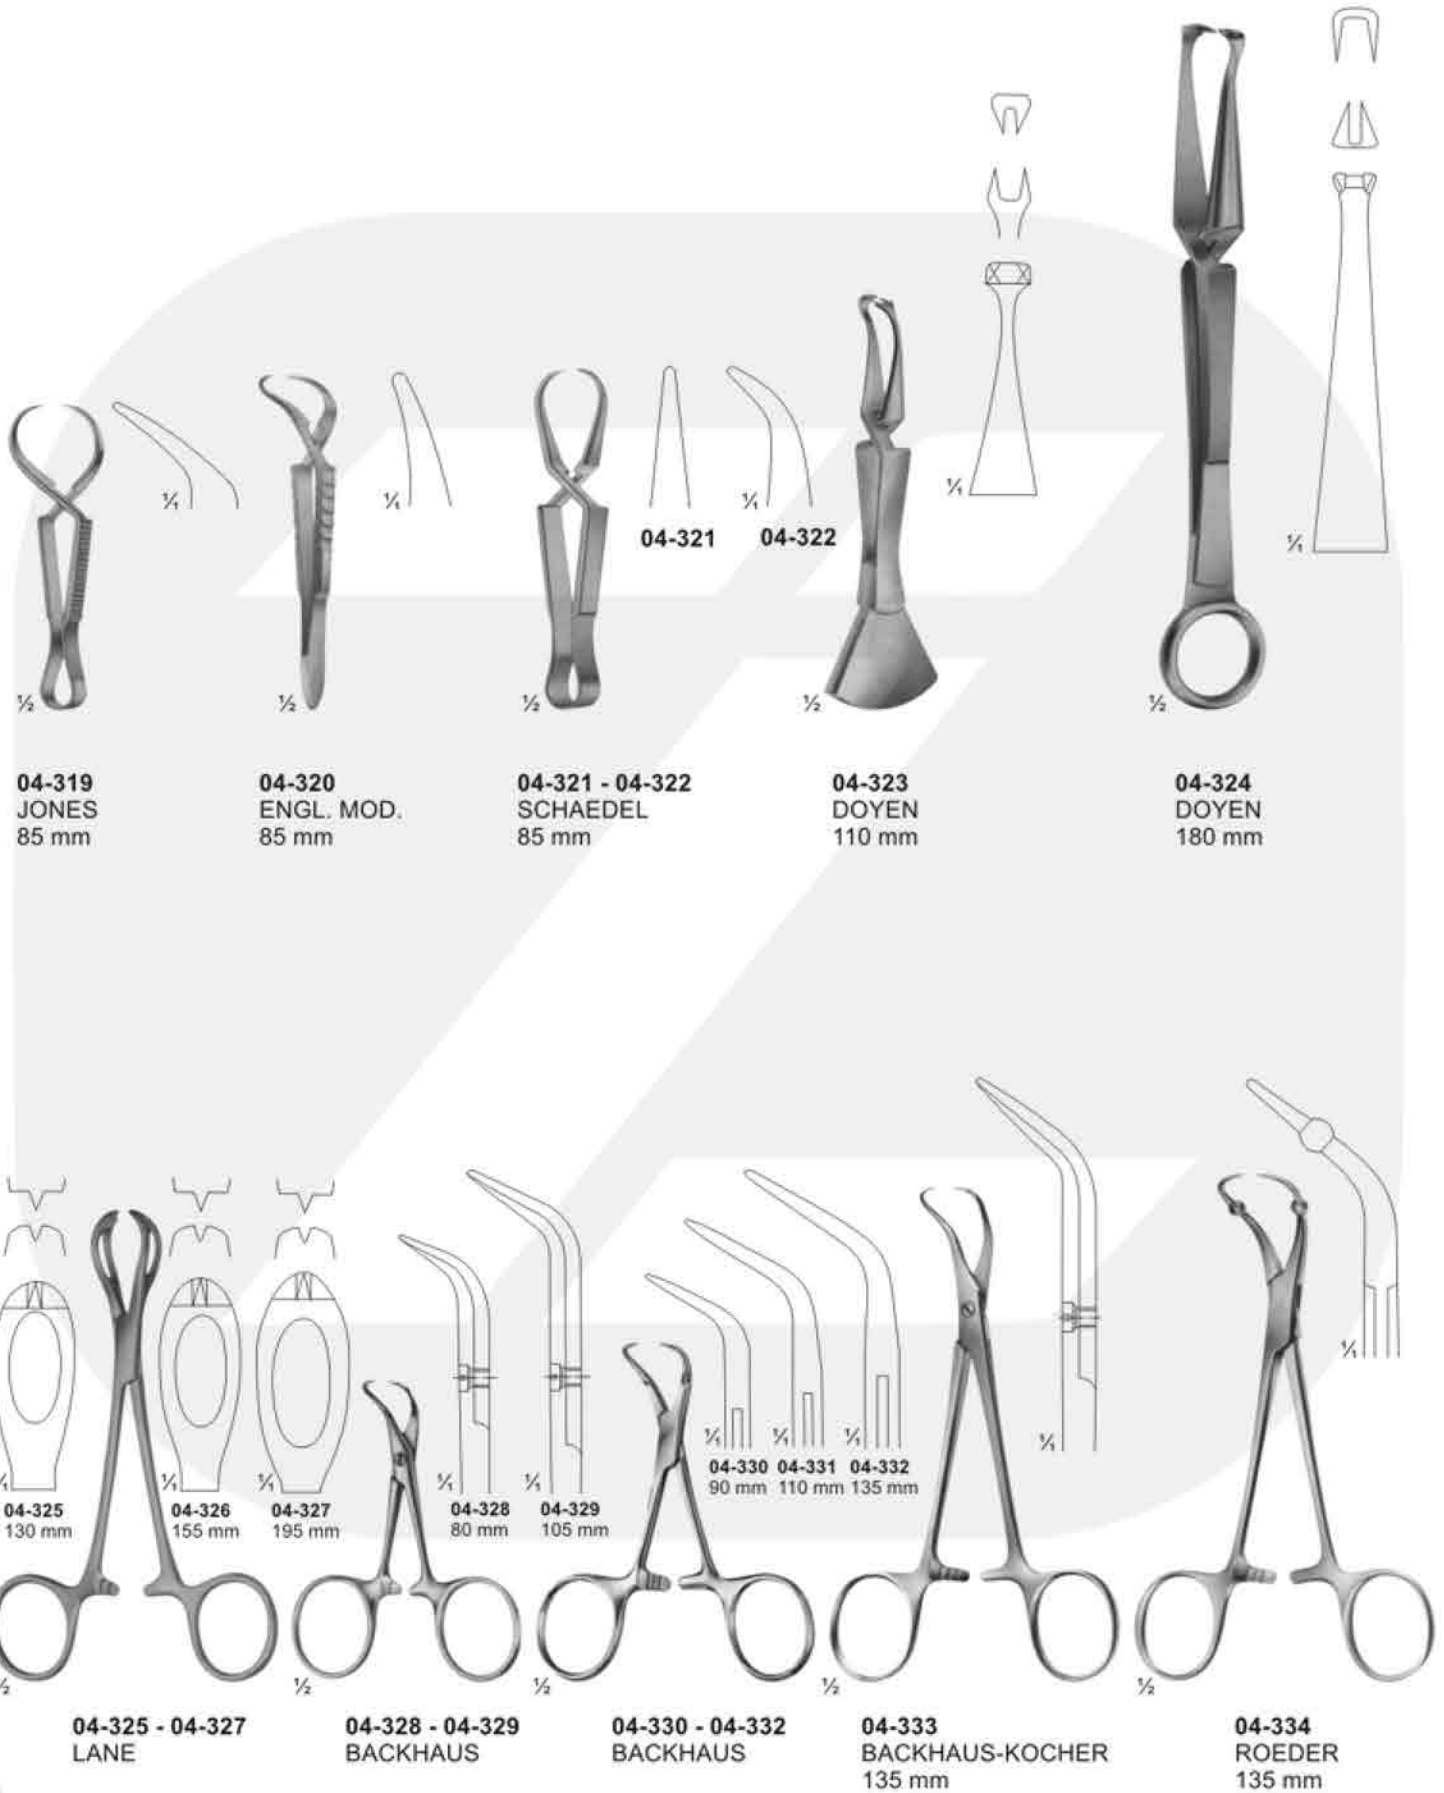

04-293

04-294

1/2
04-293 - 04-294
FOERSTER-BALLENGER
180 mm

04-295
180 mm

04-296
250 mm

1/2
04-295 - 04-296
RAMPLEY

04-297
Smooth Jaws

04-298
Smooth Jaws

04-299
Serrated Jaws

04-300
Serrated Jaws

1/4

1/2
04-297 - 04-300
FOERSTER-BALLENGER
240 mm

04-301
PENNINGTON
155 mm

Intestinal Grasping Forceps

Artery Traction - and Tissue Grasping Forceps

04-311
CHAPUT
 2 x 3 teeth
 125 mm

04-312
BABY-ALLIS
 4 x 5 teeth
 130 mm

04-313
BOYS-ALLIS
 5 x 6 teeth sharp
 155 mm

04-314
ALLIS
 5 x 6 teeth
 155 mm

04-315
LAHEY
 155 mm

04-316
LAHEY
 155 mm

04-317
BRAUN
 155 mm

04-318
MUSEUX
 200 mm

Towel Clamps

04-319
JONES
85 mm

04-320
ENGL. MOD.
85 mm

04-321 - 04-322
SCHAEDEL
85 mm

04-323
DOYEN
110 mm

04-324
DOYEN
180 mm

04-325
130 mm

04-326
155 mm

04-327
195 mm