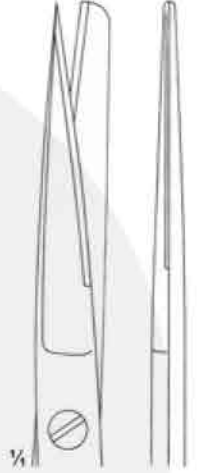

Zolarex
INTERNATIONAL

www.zolarexinel.com

**SURGICAL
INSTRUMENTS**

Scissors with Tungsten Carbide Inserts

26-101
Standard

14,5cm
16,5cm
18,5cm

26-102
Standard

14,5cm
16,5cm
18,5cm

26-103
Standard

14,5cm
16,5cm
18,5cm

26-104
Standard

14,5cm
16,5cm
18,5cm

26-105
Standard

14,5cm
16,5cm
18,5cm

26-106
Standard

14,5cm
16,5cm
18,5cm

Scissors with Tungsten Carbide Inserts

$\frac{1}{2}$
26-107
Mayo-Lexer

$\frac{1}{2}$
26-108
Mayo-Lexer

$\frac{1}{2}$
26-109
Lexer

$\frac{1}{2}$
26-110
Lexer

$\frac{1}{2}$
26-111
Mayo-Stille

$\frac{1}{2}$
26-112
Mayo-Stille

Scissors with Tungsten Carbide Inserts

26-113
Metzenbaum

18cm
20cm
28cm
30cm

11,5cm
14,5cm
23,5cm
25,5cm

26-114
Metzenbaum

11,5cm
23cm

14,5cm
25cm

26-115
Metzenbaum