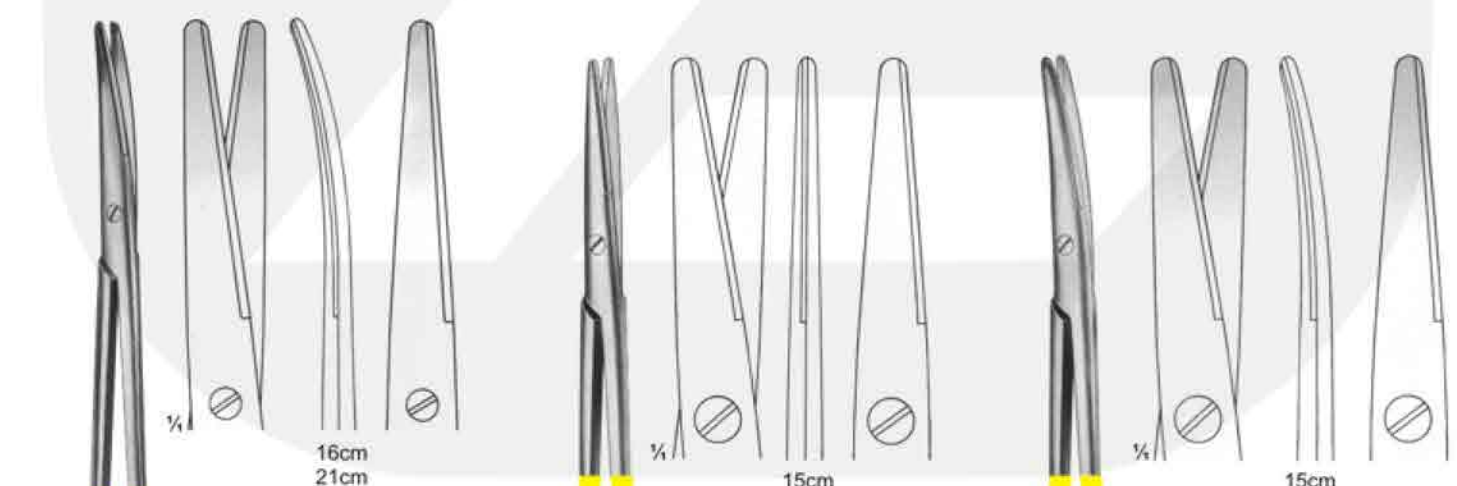

Zolarex
INTERNATIONAL

www.zolarexinel.com

**SURGICAL
INSTRUMENTS**

Scissors with Tungsten Carbide Inserts

26-101
Standard

14,5cm
16,5cm
18,5cm

26-102
Standard

14,5cm
16,5cm
18,5cm

26-103
Standard

14,5cm
16,5cm
18,5cm

26-104
Standard

14,5cm
16,5cm
18,5cm

26-105
Standard

14,5cm
16,5cm
18,5cm

26-106
Standard

14,5cm
16,5cm
18,5cm

Scissors with Tungsten Carbide Inserts

$\frac{1}{2}$
26-107
Mayo-Lexer

$\frac{1}{2}$
26-108
Mayo-Lexer

$\frac{1}{2}$
26-109
Lexer

$\frac{1}{2}$
26-110
Lexer

$\frac{1}{2}$
26-111
Mayo-Stille

$\frac{1}{2}$
26-112
Mayo-Stille