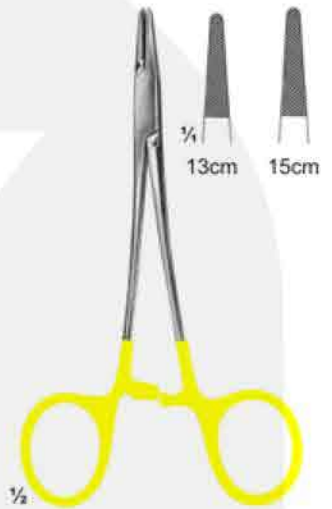

Zolarex
INTERNATIONAL

www.zolarexinel.com

**SURGICAL
INSTRUMENTS**

Needle holders with Tungsten Carbide Inserts

26-152
Arruga
16cm

26-153
Castroviejo
13cm

26-154
Hegar
20cm 24cm

26-155
Halsey
13cm 15cm

26-156
Mayo-Hegar
16cm 18cm 20cm
24cm 26cm 30cm

26-157
De-Bakey
18cm 20cm 23cm
26cm 31cm 37cm

26-158
Hegar-Vascular
14cm 18cm
20cm 23cm

Needle holders with Tungsten Carbide Inserts

$\frac{1}{2}$
26-159
Bozemann-Wertheim
20cm 24cm 26cm

$\frac{1}{2}$
26-160
Stratte
22cm 23cm

$\frac{1}{2}$
26-161
Ryder
13cm 15cm 18cm
20cm 23cm 26cm

$\frac{1}{2}$
26-162
Ryder-Vascular
13cm 15cm 18cm
20cm 23cm 26cm

$\frac{1}{2}$
26-163
Martin
15cm 17cm 20cm