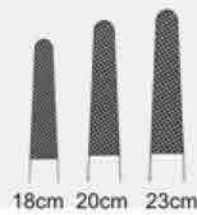

$\frac{1}{2}$
26-160
Stratte
22cm 23cm

$\frac{1}{2}$
26-161
Ryder
13cm 15cm 18cm
20cm 23cm 26cm

$\frac{1}{2}$
26-162
Ryder-Vascular
13cm 15cm 18cm
20cm 23cm 26cm

$\frac{1}{2}$
26-163
Martin
15cm 17cm 20cm

$\frac{1}{2}$
26-164
Sarot
18cm 20cm 26cm

Needle holders with Tungsten Carbide Inserts

Needle holders with Tungsten Carbide Inserts

26-172
Mathieu-Ryder
17cm
20cm 24cm

26-173
Lichtenberg
20cm

26-174
Langhals
20cm 25cm

26-175
Lichtenberg
20cm 25cm

26-176
Luehty-Beck
20cm 25cm

26-177
Luehty-Beck
20cm 25cm

26-178
Langebeck
18cm
20cm 23cm

26-179
Langebeck-beck
18cm
20cm 23cm

About us

Zolarex is a manufacturing company of high quality of following instruments