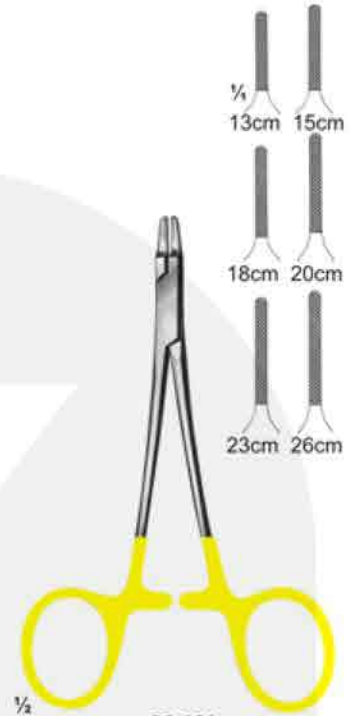

Zolarex
INTERNATIONAL

www.zolarexinel.com

**SURGICAL
INSTRUMENTS**

Needle holders with Tungsten Carbide Inserts

26-152
Arruga
16cm

26-153
Castroviejo
13cm

26-154
Hegar
20cm 24cm

26-155
Halsey
13cm 15cm

26-156
Mayo-Hegar
16cm 18cm 20cm
24cm 26cm 30cm

26-157
De-Bakey
18cm 20cm 23cm
26cm 31cm 37cm

26-158
Hegar-Vascular
14cm 18cm
20cm 23cm

Needle holders with Tungsten Carbide Inserts

$\frac{1}{2}$
26-159
Bozemann-Wertheim
20cm 24cm 26cm

$\frac{1}{2}$
26-160
Stratte
22cm 23cm

$\frac{1}{2}$
26-161
Ryder
13cm 15cm 18cm
20cm 23cm 26cm

$\frac{1}{2}$
26-162
Ryder-Vascular
13cm 15cm 18cm
20cm 23cm 26cm

$\frac{1}{2}$
26-163
Martin
15cm 17cm 20cm

26-175
Lichtenberg
20cm 25cm

26-176
Luehty-Beck
20cm 25cm

26-177
Luehty-Beck
20cm 25cm

26-178
Langebeck
18cm
20cm 23cm

26-179
Langebeck-beck
18cm
20cm 23cm

About us

Zolarex is a manufacturing company of high quality of following instruments