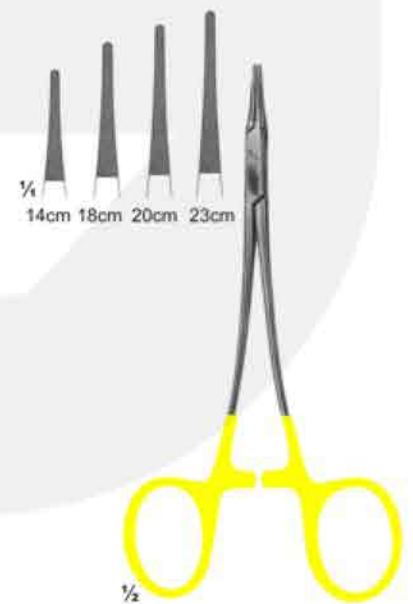

Zolarex
INTERNATIONAL

www.zolarexinel.com

**SURGICAL
INSTRUMENTS**

Needle holders with Tungsten Carbide Inserts

26-152
Arruga
16cm

26-153
Castroviejo
13cm

26-154
Hegar
20cm 24cm

26-155
Halsey
13cm 15cm

26-156
Mayo-Hegar
16cm 18cm 20cm
24cm 26cm 30cm

26-157
De-Bakey
18cm 20cm 23cm
26cm 31cm 37cm

26-158
Hegar-Vascular
14cm 18cm
20cm 23cm

Needle holders with Tungsten Carbide Inserts

$\frac{1}{2}$
26-159
Bozemann-Wertheim
20cm 24cm 26cm

$\frac{1}{2}$
26-160
Stratte
22cm 23cm

$\frac{1}{2}$
26-161
Ryder
13cm 15cm 18cm
20cm 23cm 26cm

$\frac{1}{2}$
26-162
Ryder-Vascular
13cm 15cm 18cm
20cm 23cm 26cm

$\frac{1}{2}$
26-163
Martin
15cm 17cm 20cm