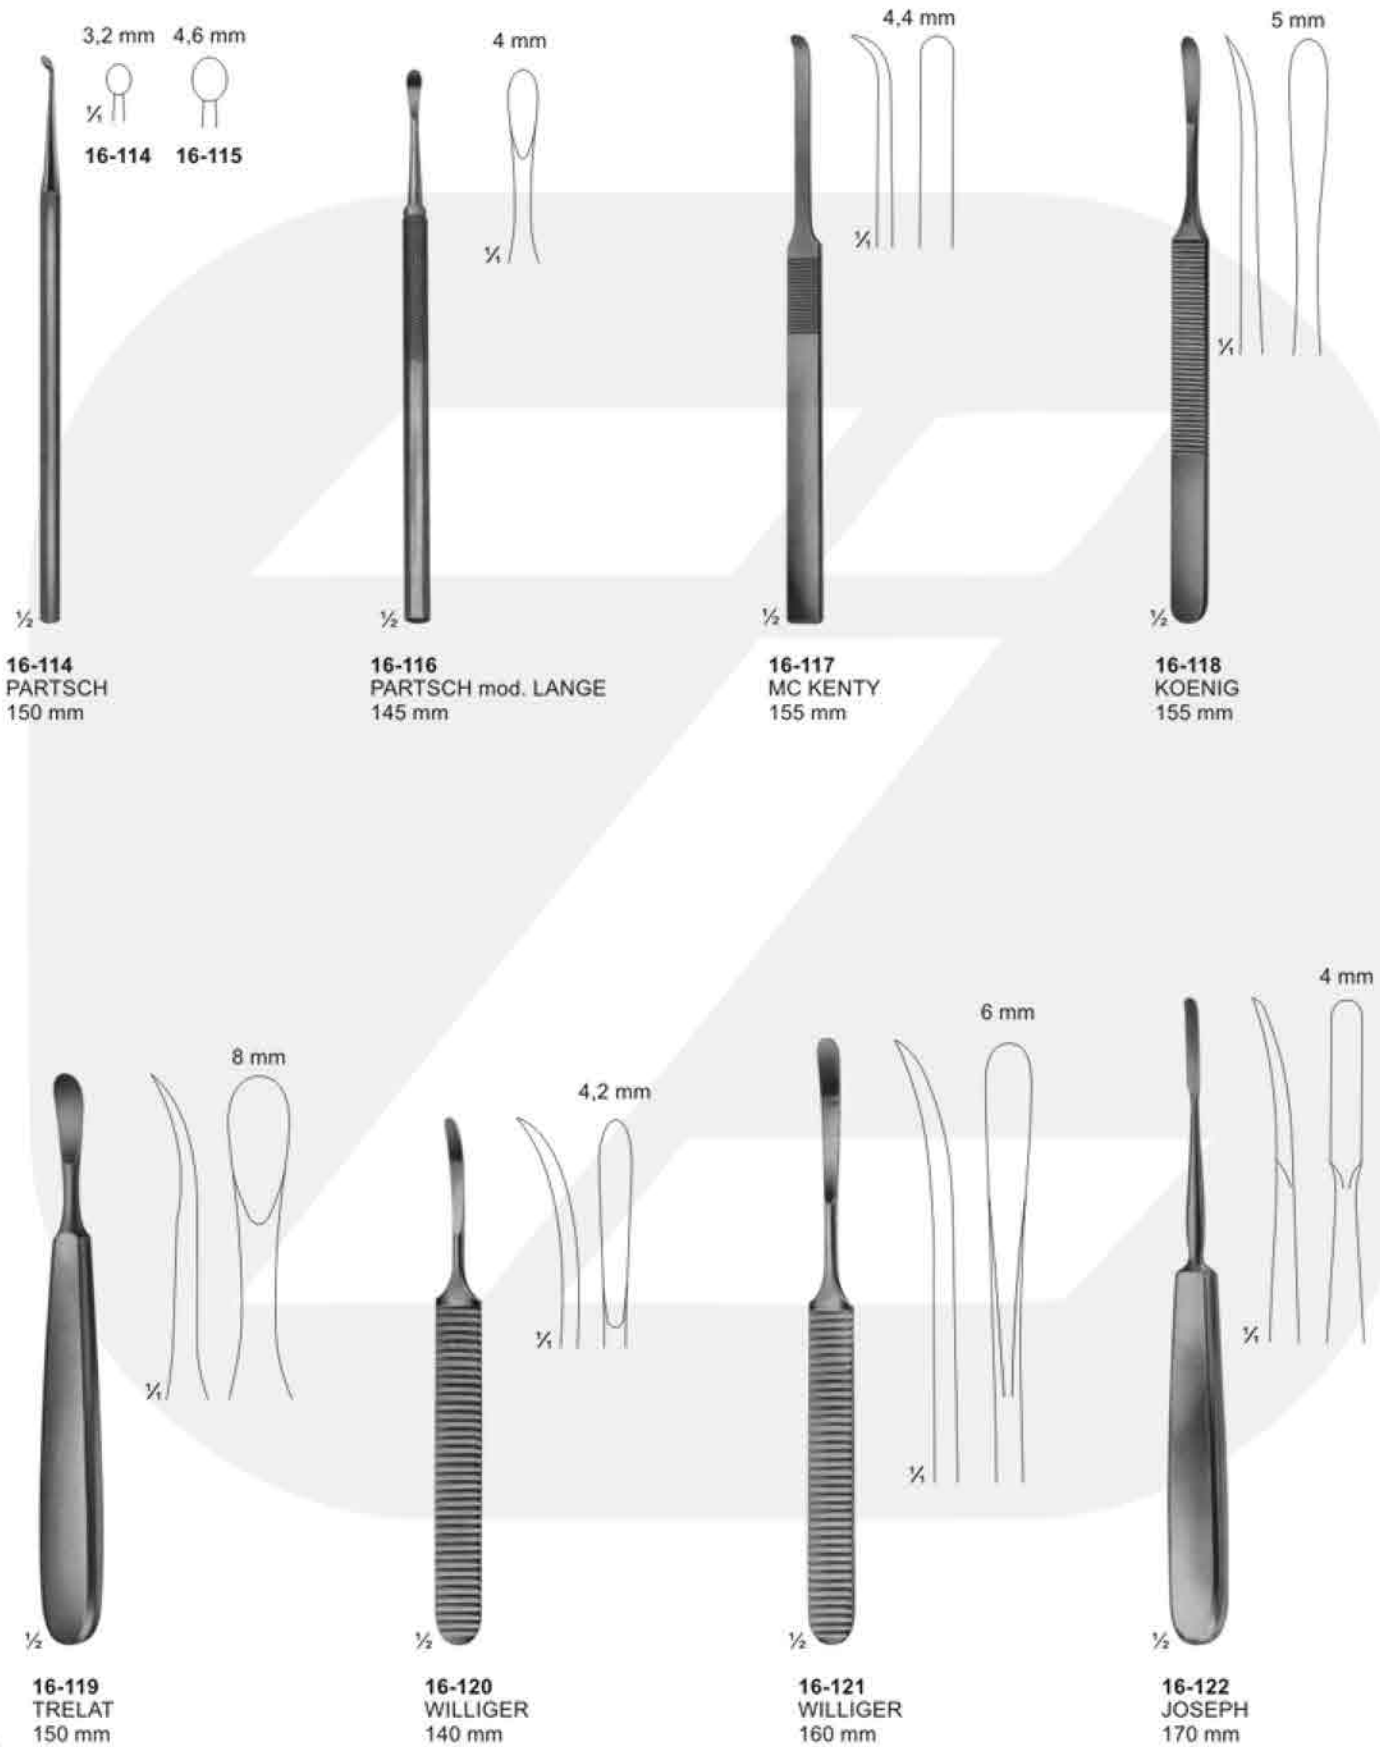

Zolarex
INTERNATIONAL

**SURGICAL
INSTRUMENTS**

www.zolarexinel.com

Elevators and Bone Levers

Bone Levers

Raspatories

3,2 mm 4,6 mm
1/4
16-114 16-115

16-114
PARTSCH
150 mm

4 mm
1/4

16-116
PARTSCH mod. LANGE
145 mm

4,4 mm
1/4

16-117
MC KENTY
155 mm

5 mm
1/4

16-118
KOENIG
155 mm

8 mm
1/4

16-119
TRELAT
150 mm

4,2 mm
1/4

16-120
WILLIGER
140 mm

6 mm
1/4

16-121
WILLIGER
160 mm

4 mm
1/4

16-122
JOSEPH
170 mm

Bone File and Rasps

Bone Currettes

16-131
JACOBSON
140 mm

16-132
MARTINI
140 mm

16-133
MARTINI
140 mm

16-134
WILLIGER
145 mm

16-135
JANSEN
160 mm

16-136
BARTH
180 mm

16-137
VOLKMANN
130 mm

16-138
VOLKMANN
145 mm