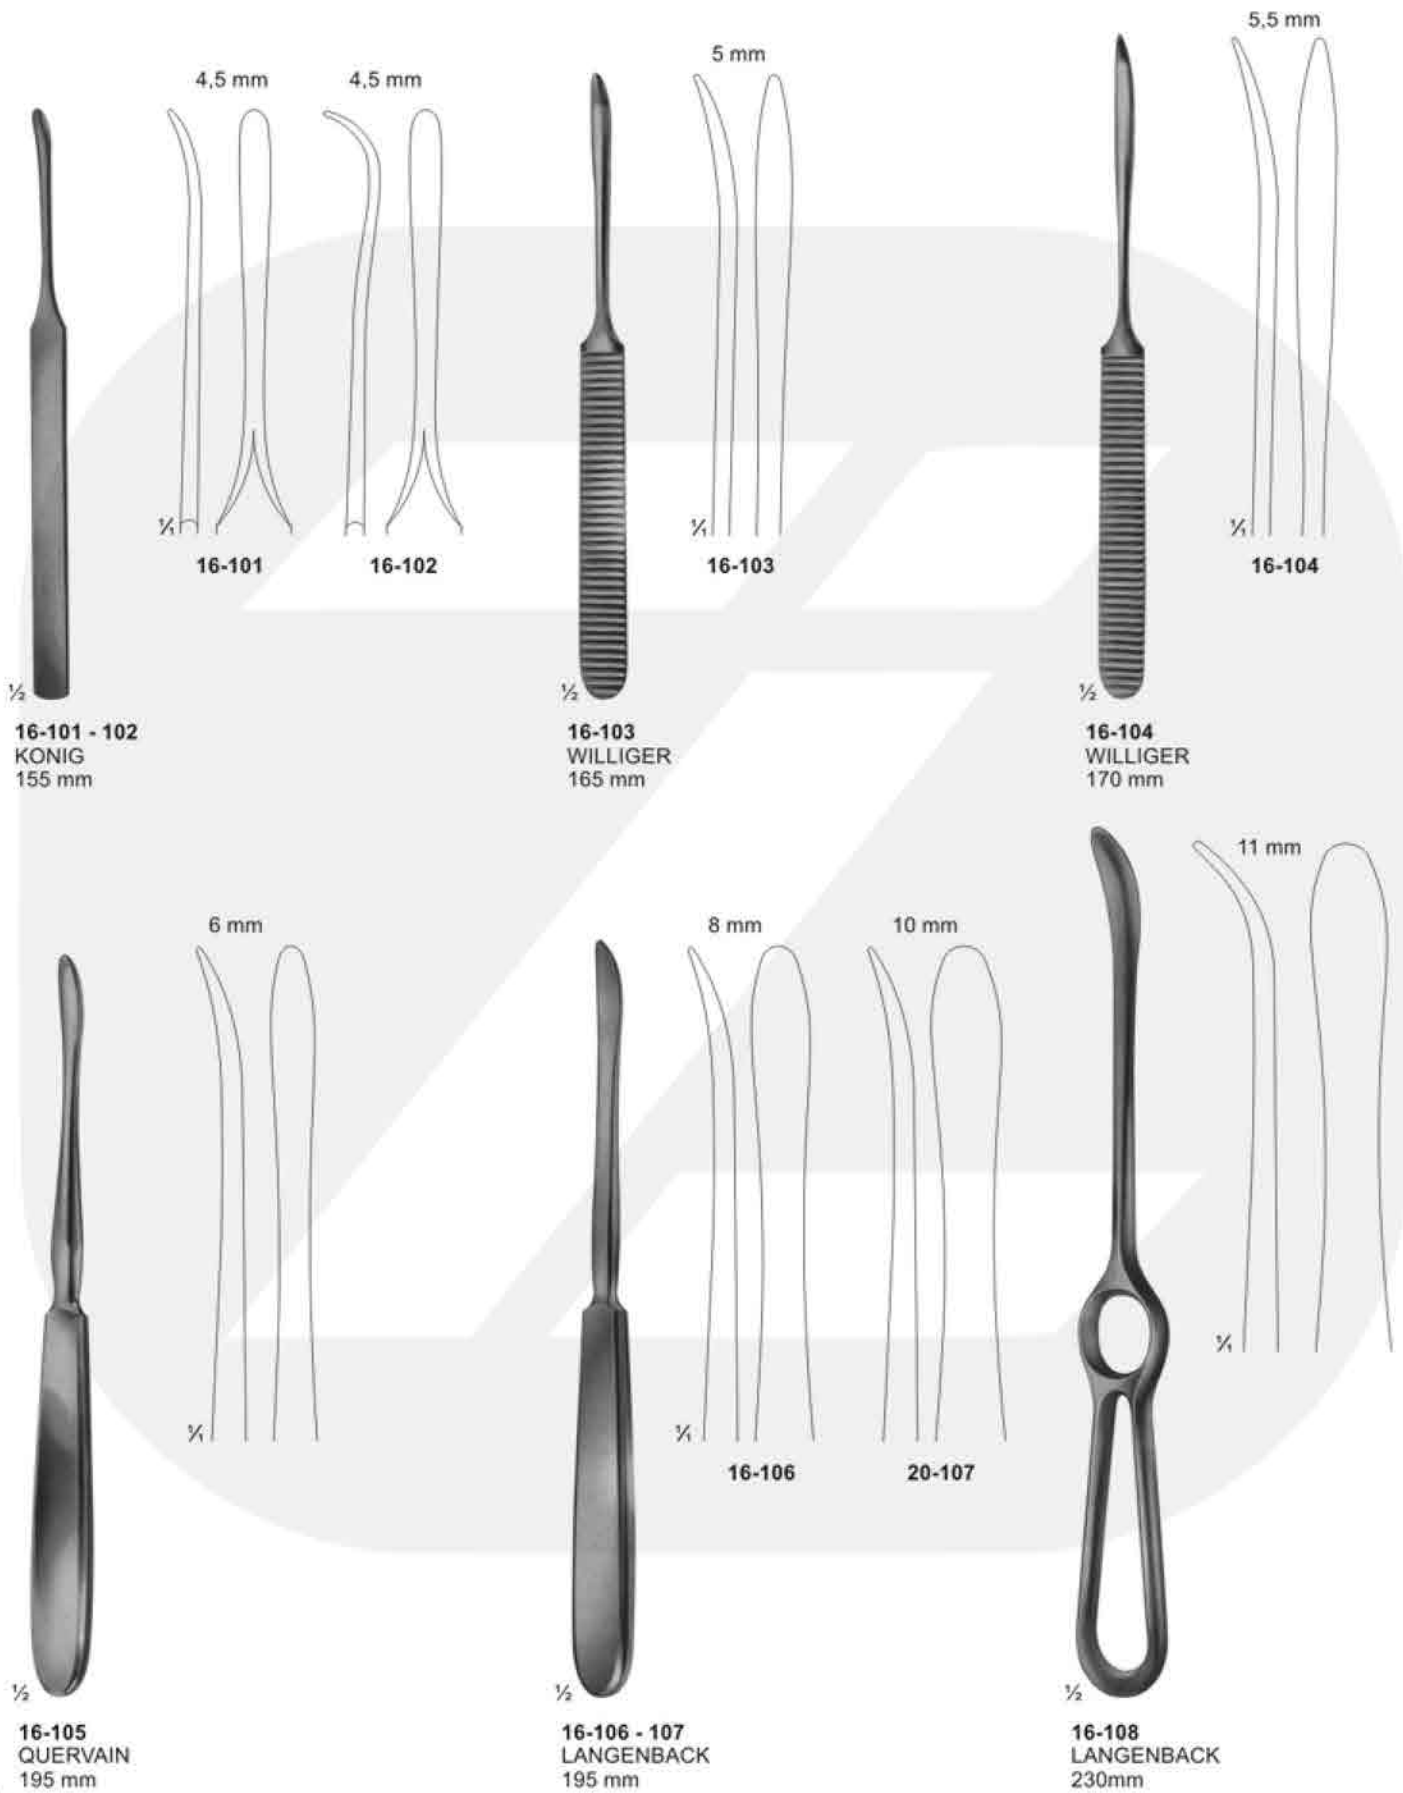

Zolarex
INTERNATIONAL

**SURGICAL
INSTRUMENTS**

www.zolarexinel.com

Elevators and Bone Levers

Bone Levers

Raspatories

3,2 mm 4,6 mm
1/4
16-114 16-115

16-114
PARTSCH
150 mm

4 mm
1/4

16-116
PARTSCH mod. LANGE
145 mm

4,4 mm
1/4

16-117
MC KENTY
155 mm

5 mm
1/4

16-118
KOENIG
155 mm

8 mm
1/4

16-119
TRELAT
150 mm

4,2 mm
1/4

16-120
WILLIGER
140 mm

6 mm
1/4

16-121
WILLIGER
160 mm

4 mm
1/4

16-122
JOSEPH
170 mm

Bone File and Rasps

Bone Currettes

16-131
JACOBSON
140 mm

16-132
MARTINI
140 mm

16-133
MARTINI
140 mm

16-134
WILLIGER
145 mm

16-135
JANSEN
160 mm

16-136
BARTH
180 mm

16-137
VOLKMANN
130 mm

16-138
VOLKMANN
145 mm