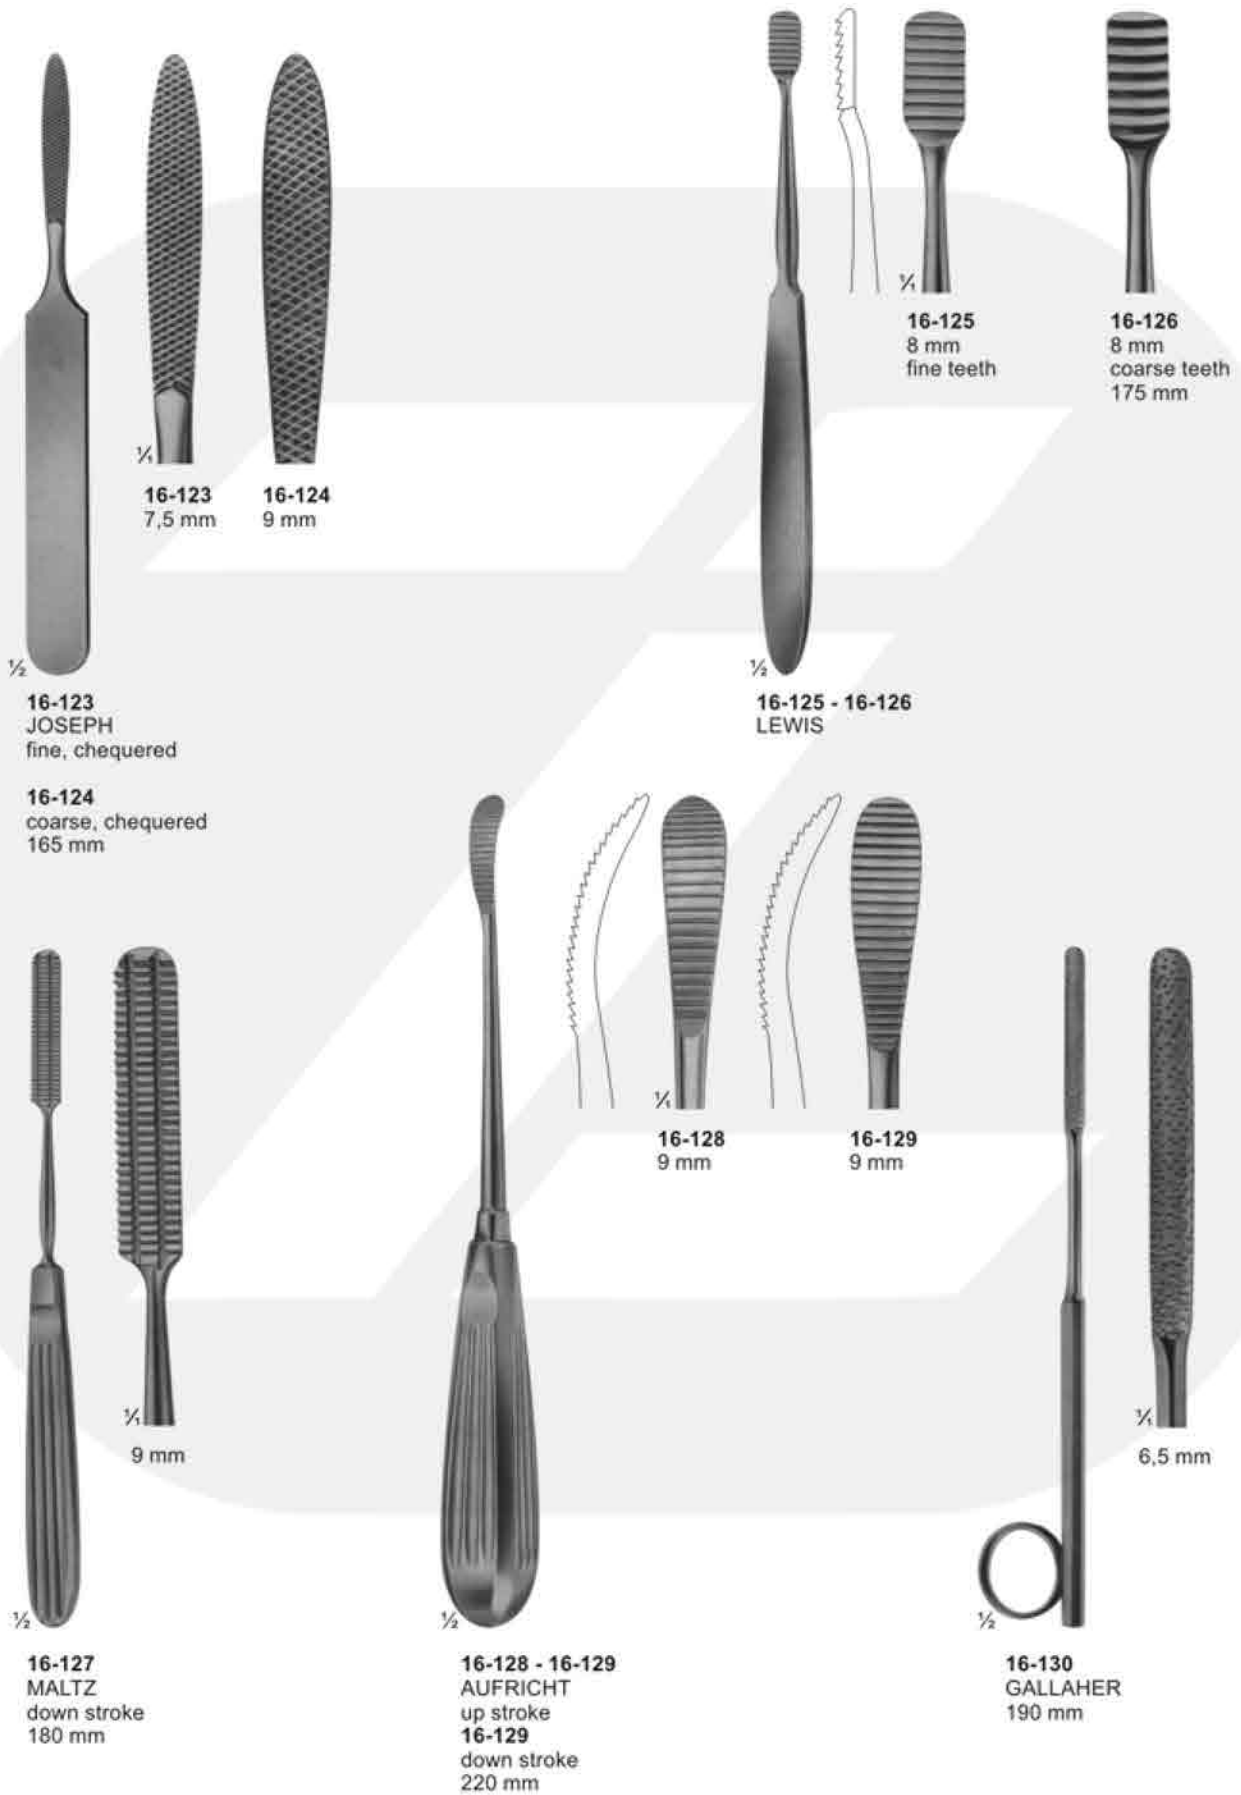

4 mm
1/4

16-116
PARTSCH mod. LANGE
145 mm

4,4 mm
1/4

16-117
MC KENTY
155 mm

5 mm
1/4

16-118
KOENIG
155 mm

8 mm
1/4

16-119
TRELAT
150 mm

4,2 mm
1/4

16-120
WILLIGER
140 mm

6 mm
1/4

16-121
WILLIGER
160 mm

4 mm
1/4

16-122
JOSEPH
170 mm

Bone File and Rasps

Bone Currettes

16-131
JACOBSON
140 mm

16-132
MARTINI
140 mm

16-133
MARTINI
140 mm

16-134
WILLIGER
145 mm

16-135
JANSEN
160 mm

16-136
BARTH
180 mm

16-137
VOLKMANN
130 mm

16-138
VOLKMANN
145 mm