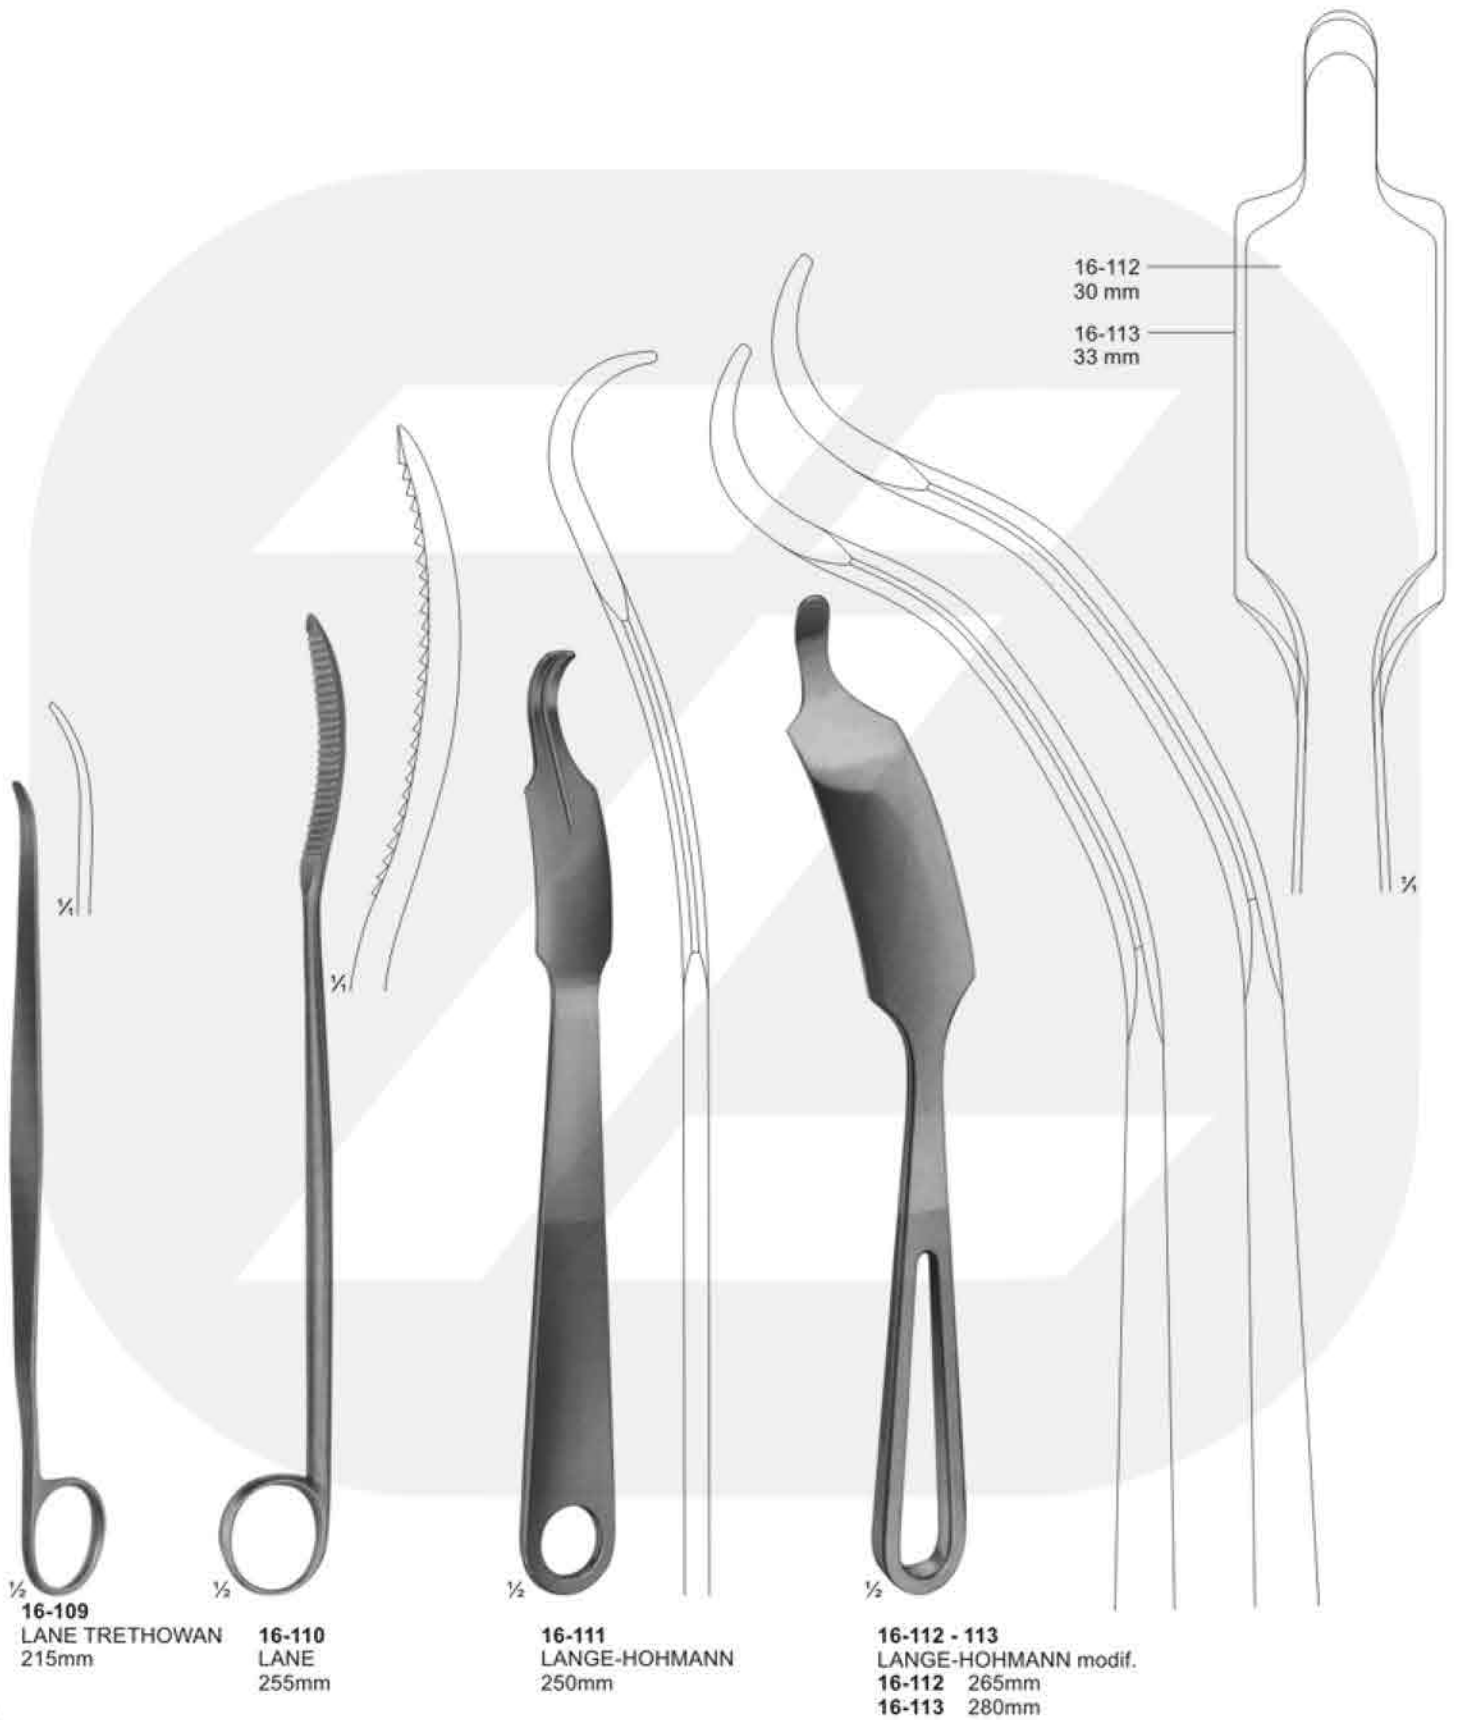

Zolarex
INTERNATIONAL

**SURGICAL
INSTRUMENTS**

www.zolarexinel.com

Elevators and Bone Levers

Bone Levers

Raspatories

3,2 mm 4,6 mm
1/4
16-114 16-115

16-114
PARTSCH
150 mm

4 mm
1/4

16-116
PARTSCH mod. LANGE
145 mm

4,4 mm
1/4

16-117
MC KENTY
155 mm

5 mm
1/4

16-118
KOENIG
155 mm

8 mm
1/4

16-119
TRELAT
150 mm

4,2 mm
1/4

16-120
WILLIGER
140 mm

6 mm
1/4

16-121
WILLIGER
160 mm

4 mm
1/4

16-122
JOSEPH
170 mm

Bone File and Rasps

Bone Currettes

16-131
JACOBSON
140 mm

16-132
MARTINI
140 mm

16-133
MARTINI
140 mm

16-134
WILLIGER
145 mm

16-135
JANSEN
160 mm

16-136
BARTH
180 mm

16-137
VOLKMANN
130 mm

16-138
VOLKMANN
145 mm