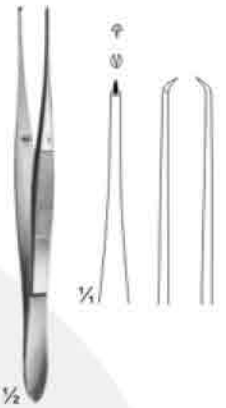

Forceps

Delicate Tissue Forceps

04-185
BISHOP-HARMON
85 mm

04-186
ST.MARTIN
80 mm

04-187
CASTROVIEJO
teeth 0.9 mm
100 mm

04-188
CASTROVIEJO
teeth 0.5 mm
100 mm

04-189
ELSCHING
110 mm

04-190
GILL
75 mm

04-191
GILL - HESS
75 mm

04-192
HESS
70 mm

04-193
ARRUGA
100 mm

04-194
SEMKEN
125 mm 125 mm 150 mm
2 X 3 teeth

04-195
MICRO-ADSON
120 mm

04-196
ADSON
120 mm

04-197
ADSON
120 mm

04-198
ADSON
120 mm