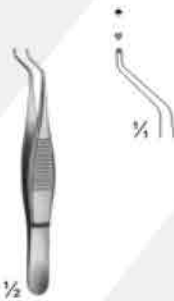

Forceps

Delicate Tissue Forceps

04-185
BISHOP-HARMON
85 mm

04-186
ST.MARTIN
80 mm

04-187
CASTROVIEJO
teeth 0.9 mm
100 mm

04-188
CASTROVIEJO
teeth 0.5 mm
100 mm

04-189
ELSCHING
110 mm

04-190
GILL
75 mm

04-191
GILL - HESS
75 mm

04-192
HESS
70 mm

04-193
ARRUGA
100 mm

04-194
SEMKEN
125 mm 125 mm 150 mm
2 X 3 teeth

04-195
MICRO-ADSON
120 mm

04-196
ADSON
120 mm

04-197
ADSON
120 mm

04-198
ADSON
120 mm