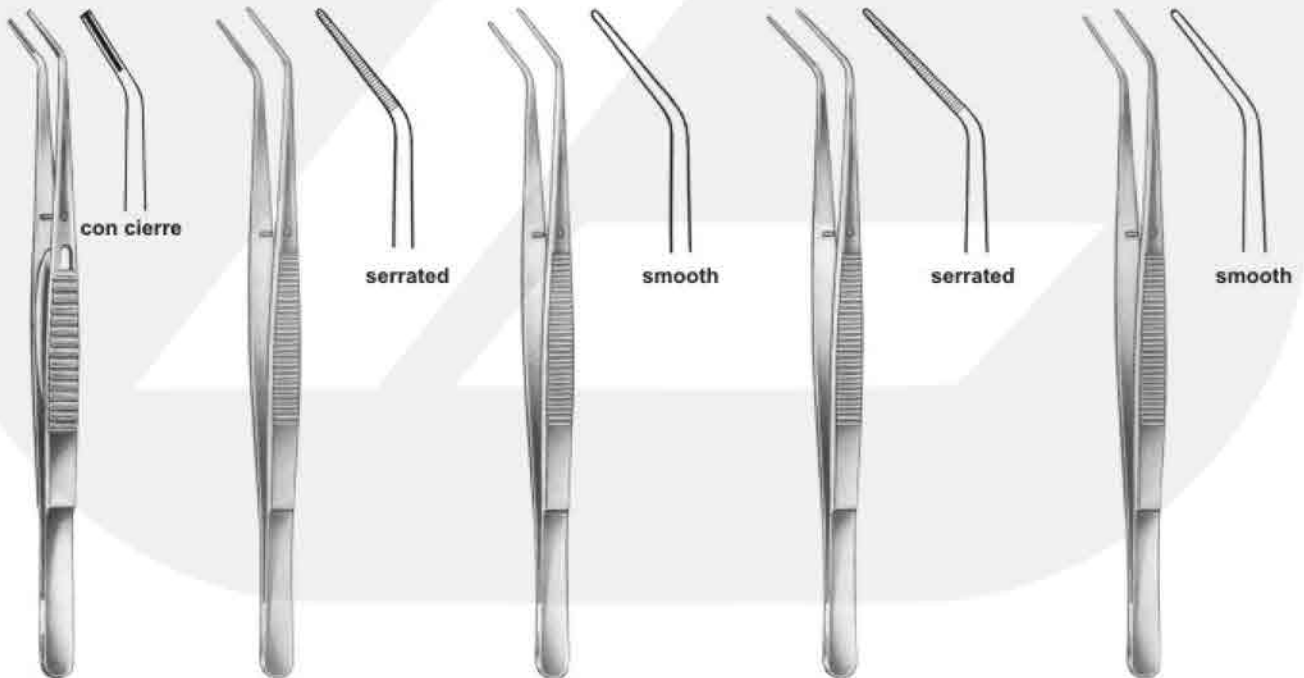

smooth

2513
MERIAM
16 cm

serrated

2514
MERIAM
16 cm

smooth

2515
MERIAM
16 cm

serrated

Dental Tweezers

2516
COLLEGE
14.5 cm, 5³/₄"

2517
FLAGG
16 cm, 6¹/₄"

2518
FLAGG
16 cm, 6¹/₄"

2519
LANDGRAF
15 cm, 6"

2520
15.5 cm, 6¹/₈"

2521
15.5 cm, 6¹/₈"

2522
LONDON-COLLEGE
15 cm, 6"

2523
LONDON-COLLEGE
15 cm, 6"