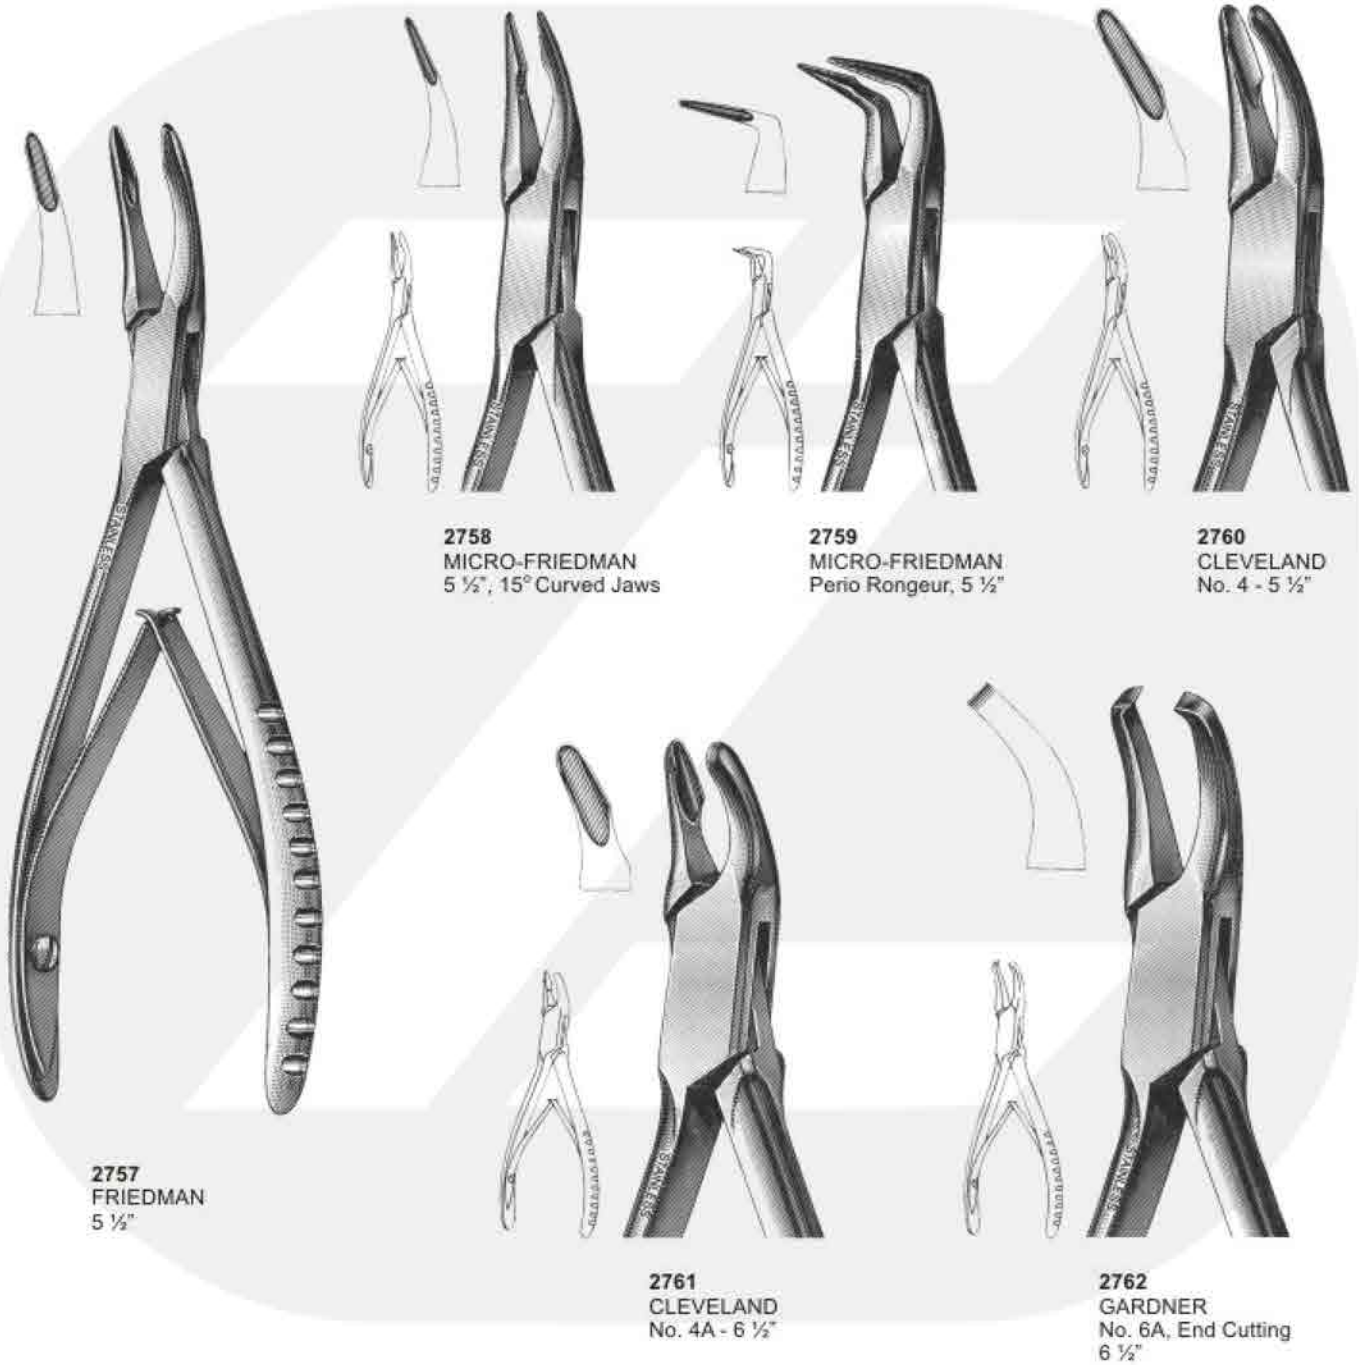

**2747**  
MINI-BLUMENTHAL  
6", 45°

**2748**  
MINI-BLUMENTHAL  
6", 90°

**2749**  
BLUMENTHAL  
7", 30°

**2750**  
MINI-BLUMENTHAL  
4 1/2", 30°

**2751**  
MINI-BLUMENTHAL  
4 1/2", 45°

**Rongeurs**

**2752**  
CLEVELAND  
No. 5-Side Cutting,  
6 3/4"

**2753**  
CLEVELAND  
No. 5A-Side Cutting,  
6 1/2"

**2754**  
CLEVELAND  
No. 5S-Side Cutting,  
6"

**2755**  
MEAD  
No. 1A-MEAD  
6 1/2"

**2756**  
MEAD, Square  
No. 2A  
Tips. 6 1/2"

**2757**

**Rongeurs**

**Rongeurs**

**2763**  
BEYER  
Double Action,  
16,18 cm

**2764**  
No. 1  
6 1/2"

**2765**  
HARTMAN  
5 3/4"  
Strong Curve

**2766**  
BANE  
Slight Curve  
7"