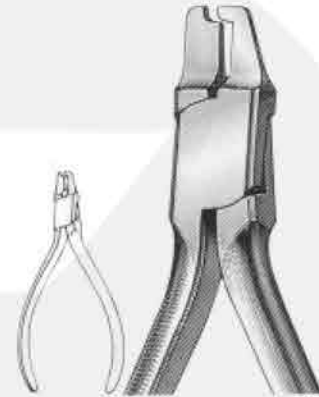

**2643**  
Light Wire Plier

**2644**  
Wire Cutter  
12.5 cm

## Orthodontic Pliers

**2645**  
Fig. 101  
Wire Bending

**2646**  
Fig. 118  
PEESO  
Collar

**2647**  
Fig. 417  
Crown Shell

**2648**  
STEINER  
150 mm  
Ligature Pliers

**2649**  
Separating Pliers  
Elastics  
150 mm