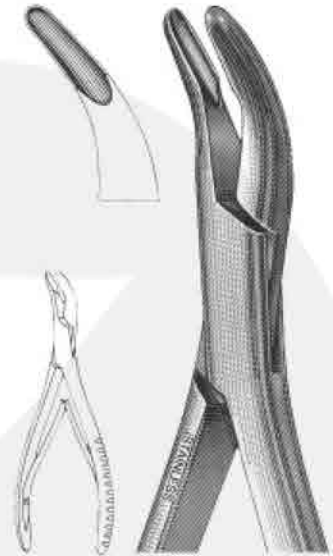

**2747**  
MINI-BLUMENTHAL  
6", 45°

**2748**  
MINI-BLUMENTHAL  
6", 90°

**2749**  
BLUMENTHAL  
7", 30°

**2750**  
MINI-BLUMENTHAL  
4 1/2", 30°

**2751**  
MINI-BLUMENTHAL  
4 1/2", 45°

**Rongeurs**

**2752**  
CLEVELAND  
No. 5-Side Cutting,  
6 3/4"

**2753**  
CLEVELAND  
No. 5A-Side Cutting,  
6 1/2"

**2754**  
CLEVELAND  
No. 5S-Side Cutting,  
6"

**2755**  
MEAD  
No. 1A-MEAD  
6 1/2"

**2756**  
MEAD, Square  
No. 2A  
Tips. 6 1/2"

**2757**

**Rongeurs**

**Rongeurs**

**2763**  
BEYER  
Double Action,  
16,18 cm

**2764**  
No. 1  
6 1/2"

**2765**  
HARTMAN  
5 3/4"  
Strong Curve

**2766**  
BANE  
Slight Curve  
7"