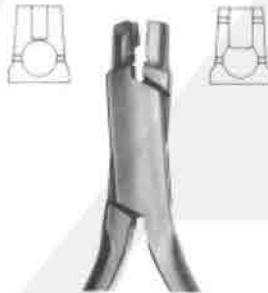

2667
TWEED (Fig. 96)
14 cm, 5 1/2"