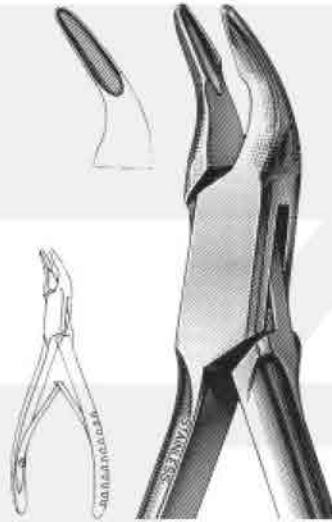

**2740**  
FISCHER  
140 mm

**2741**  
JOHNSON  
130 mm

**2742**  
MSY  
130 mm

**2743**  
MC KELLOPS  
155 mm

**2744**  
ANDRESEN  
130 mm

**2745**  
SCHWARZ  
130 mm

**Rongeurs**

**2746**  
BLUMENTHAL  
6", 30°, Standard

**2747**  
MINI-BLUMENTHAL  
6", 45°

**2748**  
MINI-BLUMENTHAL  
6", 90°

**2749**  
BLUMENTHAL  
7", 30°

**2750**  
MINI-BLUMENTHAL  
4 1/2", 30°

**2751**  
MINI-BLUMENTHAL  
4 1/2", 45°

**Rongeurs**

**2752**  
CLEVELAND  
No. 5-Side Cutting,  
6 3/4"