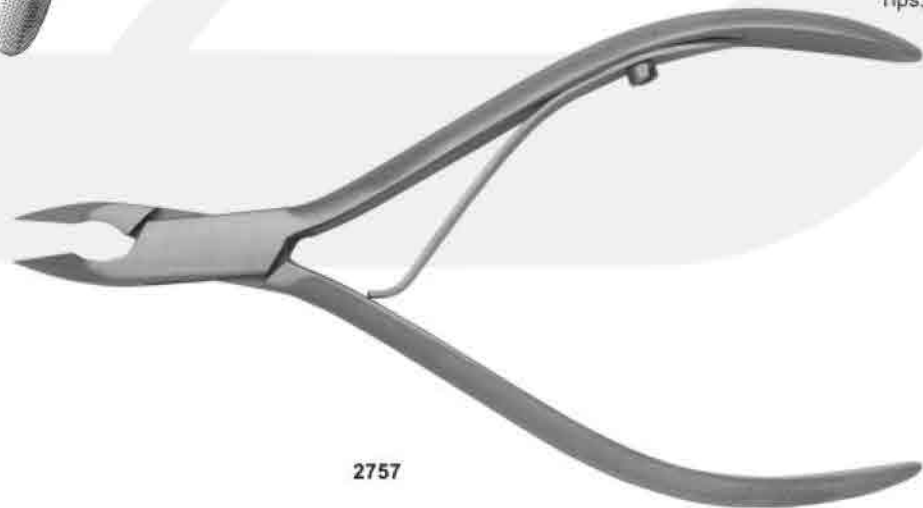

**2747**  
MINI-BLUMENTHAL  
6", 45°

**2748**  
MINI-BLUMENTHAL  
6", 90°

**2749**  
BLUMENTHAL  
7", 30°

**2750**  
MINI-BLUMENTHAL  
4 1/2", 30°

**2751**  
MINI-BLUMENTHAL  
4 1/2", 45°

**Rongeurs**

**2752**  
CLEVELAND  
No. 5-Side Cutting,  
6 3/4"

**2753**  
CLEVELAND  
No. 5A-Side Cutting,  
6 1/2"

**2754**  
CLEVELAND  
No. 5S-Side Cutting,  
6"

**2755**  
MEAD  
No. 1A-MEAD  
6 1/2"

**2756**  
MEAD, Square  
No. 2A  
Tips. 6 1/2"

**2757**

**Rongeurs**

**Rongeurs**

**2763**  
BEYER  
Double Action,  
16,18 cm

**2764**  
No. 1  
6 1/2"

**2765**  
HARTMAN  
5 3/4"  
Strong Curve

**2766**  
BANE  
Slight Curve  
7"