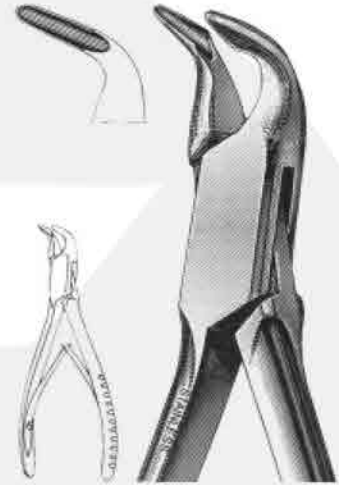

**2740**  
FISCHER  
140 mm

**2741**  
JOHNSON  
130 mm

**2742**  
MSY  
130 mm

**2743**  
MC KELLOPS  
155 mm

**2744**  
ANDRESEN  
130 mm

**2745**  
SCHWARZ  
130 mm

**Rongeurs**

**2746**  
BLUMENTHAL  
6", 30°, Standard

**2747**  
MINI-BLUMENTHAL  
6", 45°

**2748**  
MINI-BLUMENTHAL  
6", 90°

**2749**  
BLUMENTHAL  
7", 30°

**2750**  
MINI-BLUMENTHAL  
4 1/2", 30°

**2751**  
MINI-BLUMENTHAL  
4 1/2", 45°

**Rongeurs**

**2752**  
CLEVELAND  
No. 5-Side Cutting,  
6 3/4"