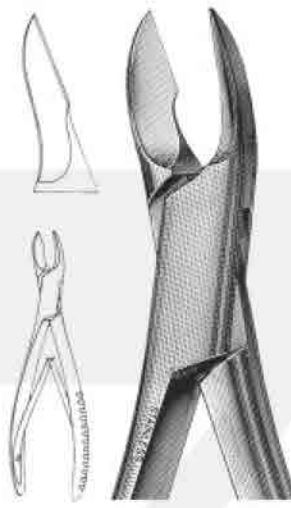

**2747**  
MINI-BLUMENTHAL  
6", 45°

**2748**  
MINI-BLUMENTHAL  
6", 90°

**2749**  
BLUMENTHAL  
7", 30°

**2750**  
MINI-BLUMENTHAL  
4 1/2", 30°

**2751**  
MINI-BLUMENTHAL  
4 1/2", 45°

**Rongeurs**

**2752**  
CLEVELAND  
No. 5-Side Cutting,  
6 3/4"

**2753**  
CLEVELAND  
No. 5A-Side Cutting,  
6 1/2"

**2754**  
CLEVELAND  
No. 5S-Side Cutting,  
6"

**2755**  
MEAD  
No. 1A-MEAD  
6 1/2"

**2756**  
MEAD, Square  
No. 2A  
Tips. 6 1/2"

**2757**

**Rongeurs**