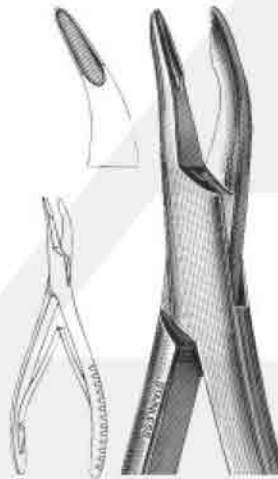

## Pliers for Orthodontic & Prosthetics

**2734**  
LANGEBECK  
125 mm

**2735**  
LANGEBECK  
140 mm

**2736**  
LANGEBECK  
130 mm

**2737**  
PEESO  
125 mm

**2738**  
GOSLEE  
125 mm

**2739**  
FISCHER  
140 mm

**2740**  
FISCHER  
140 mm

**2741**  
JOHNSON  
130 mm

**2742**  
MSY  
130 mm

**2743**  
MC KELLOPS  
155 mm

**2744**  
ANDRESEN  
130 mm

**2745**  
SCHWARZ  
130 mm

**Rongeurs**

**2746**  
BLUMENTHAL  
6", 30°, Standard

**2747**  
MINI-BLUMENTHAL  
6", 45°

**2748**  
MINI-BLUMENTHAL  
6", 90°

**2749**  
BLUMENTHAL  
7", 30°

**2750**  
MINI-BLUMENTHAL  
4 1/2", 30°

**2751**  
MINI-BLUMENTHAL  
4 1/2", 45°

**Rongeurs**

**2752**  
CLEVELAND  
No. 5-Side Cutting,  
6 3/4"