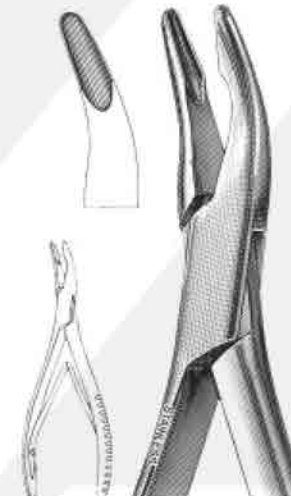

**2747**  
MINI-BLUMENTHAL  
6", 45°

**2748**  
MINI-BLUMENTHAL  
6", 90°

**2749**  
BLUMENTHAL  
7", 30°

**2750**  
MINI-BLUMENTHAL  
4 1/2", 30°

**2751**  
MINI-BLUMENTHAL  
4 1/2", 45°

**Rongeurs**

**2752**  
CLEVELAND  
No. 5-Side Cutting,  
6 3/4"

**2753**  
CLEVELAND  
No. 5A-Side Cutting,  
6 1/2"

**2754**  
CLEVELAND  
No. 5S-Side Cutting,  
6"

**2755**  
MEAD  
No. 1A-MEAD  
6 1/2"

**2756**  
MEAD, Square  
No. 2A  
Tips. 6 1/2"

**2757**

**Rongeurs**